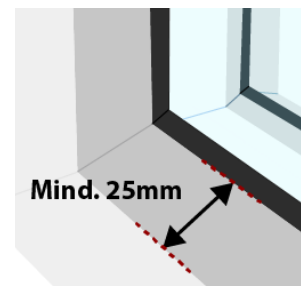

#### Unsere Empfehlung:

**Höhe:** bleibt unverändert

**Breite:** -4mm Bewegungsspielraum

### Beispiel

Sie möchten Ihr Plissee an der Glasleiste montieren. Ihre Glasscheibe ist 800mm breit und 1200mm hoch.

Ziehen Sie 4mm Bewegungsspielraum von der Breite ab.

**Höhe:** 1200 mm  
Kein Abzug

**Bestellhöhe:** 1200 mm

**Breite:** 800 mm  
- Bewegungsspielraum - 4 mm

**Bestellbreite:** 796 mm