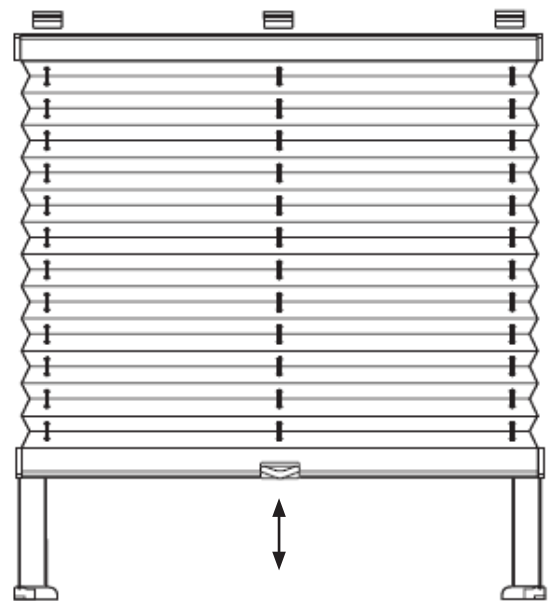

Messanleitung

für INLINE Dachfenster-Plissee: ILDF10

Merkmale:

- Einseitige Öffnung
- Oben: Fenst montiertes Profil
  Unten: 2 Spannschuhe
- Zusätzliche Seilführung

Montage:

- ✓ Glasscheibe-/leiste, Fensterfalz
- ✗ Nur Invasiv (mit bohren)