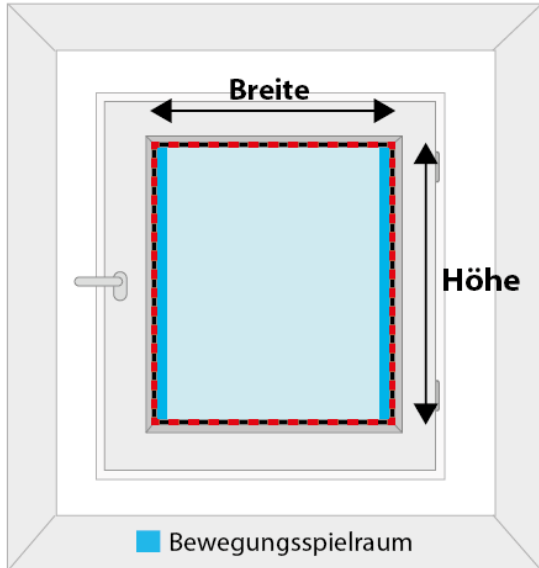

### Merkmale:

- Einseitige Öffnung
- Oben: Fenst montiertes Profil  
Unten: 2 Spannschuhe
- Zusätzliche Seilführung

### Montage:

- ✓ Glasscheibe-/leiste, Fensterfalz
- ✗ Nur Invasiv (mit bohren)

### Bitte beachten!

- Messen Sie an mehreren Stellen Ihres Fensters.
- Geben Sie alle Maße ausschließlich in mm an.
- Wir verändern Ihre Werte nicht.  
Geben Sie bitte nur Ihre fertigen Bestellmaße an.
- Sollten Sie sich unsicher sein, zögern Sie bitte nicht uns anzurufen.  
Unsere Kontaktdaten finden Sie am Ende der Anleitung.

## auf dem Fensterfalz/ Glasscheibe/ Glasleiste

Invasive Montage  
mit bohren