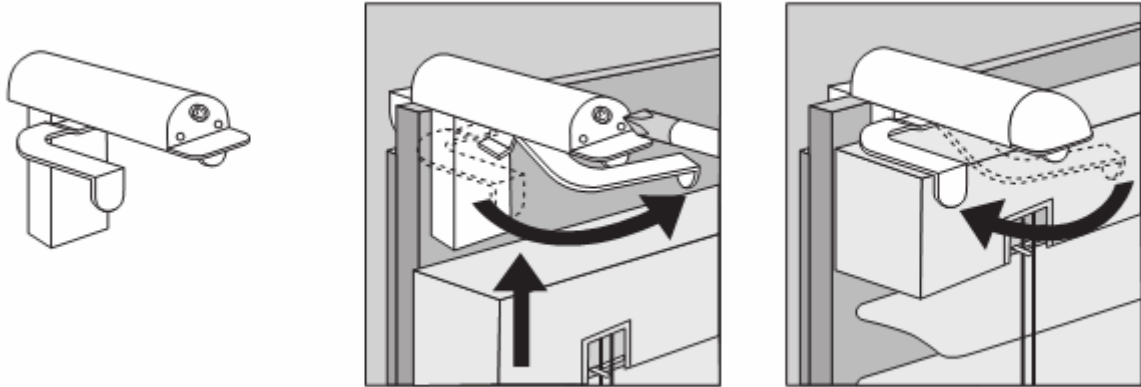

INVASIONSFRIE FENSTERRAHMEN MONTAGE ART
(Montagehalter geeignet für Alu 25mm und Holz 25 mm Jalousien)

Klemmhalter für oben.

Invasionsfreie Magnetenhalter der Alujalousie Unterschiene.

Invasionsfreie Klemmhalter für Alu 25mm und Holz 25mm Jalousie, Version mit Seilführung.