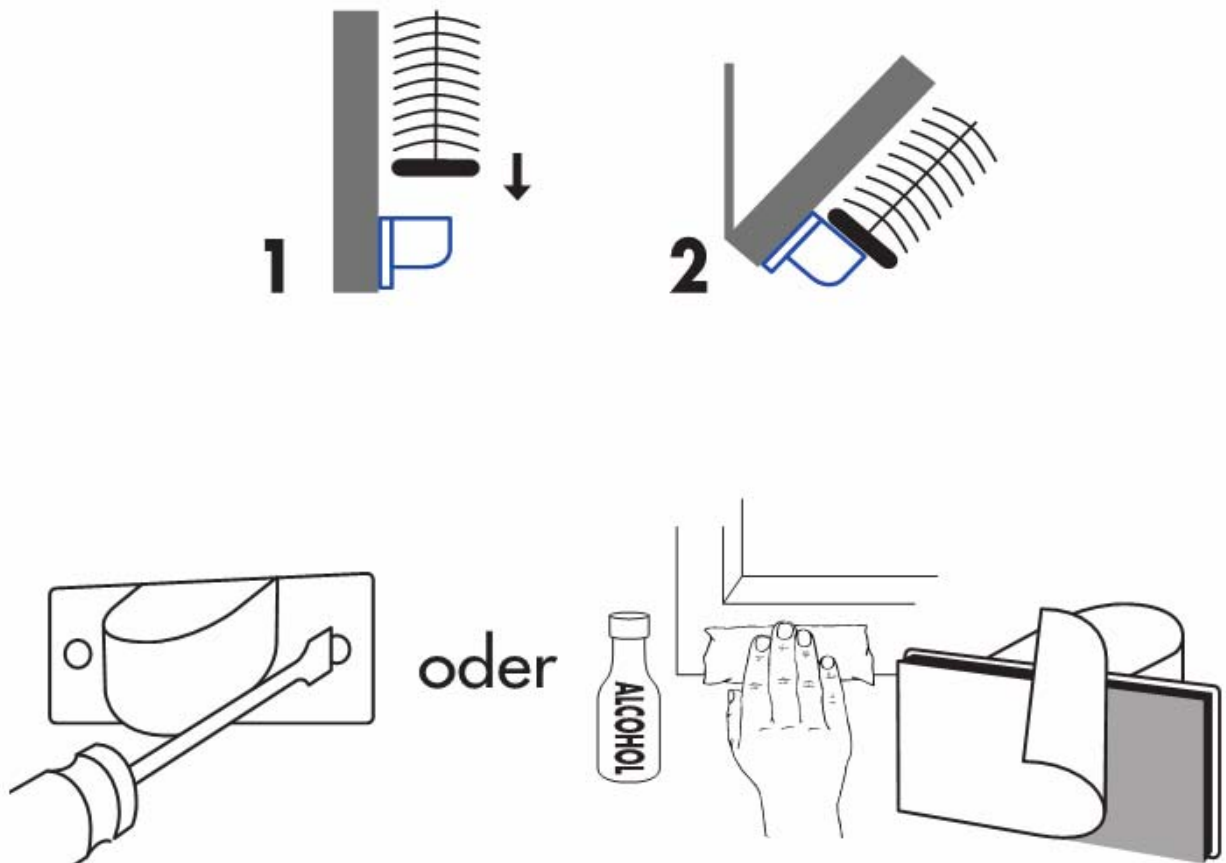

INVASIONSFRIE FENSTERRAHMEN MONTAGE ART
(Montagehalter geeignet für Alu 25mm und Holz 25 mm Jalousien)

Klemmhalter für oben.

Invasionsfreie Magnetenhalter der Alujalousie Unterschiene.

Invasionsfreie Klemmhalter für Alu 25mm und Holz 25mm Jalousie, Version mit Seilführung.