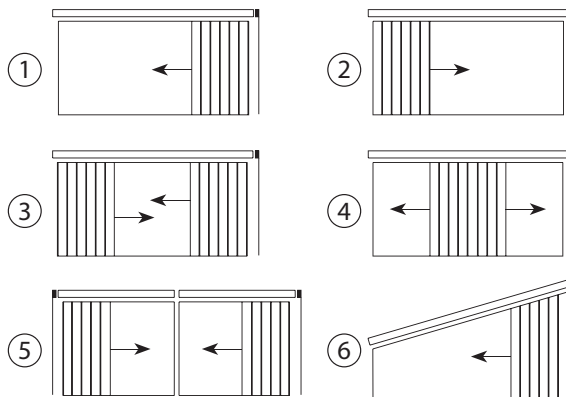

Steuerungssysteme:

Technische Daten:

min. Breite [mm]	max Breite [mm]	max Höhe [mm]
250	6000	4000

Reinigung und Pflege:

- Stofflamellen sanft abstauben, die Schiene mit einem Tuch abwischen, angefeuchtet mit putzmittelhaltigem Wasser
- PVC-Lamellen mit einem weichen Tuch abwischen, angefeuchtet mit putzmittelhaltigem Wasser