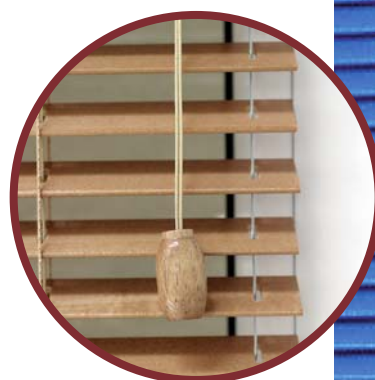

MODERNE JALOUSIEN - UND ROLLLÄDENSYSTEME

HOLZJALOUSIEN

25 mm

www.jalousie-welt.de

ISO 9001:2000
Akkreditierung PCA

HOLZZJALOUSIEN

25 mm

- natürliches, ökologisches Holz
- lieferbar in Lamellenbreiten von 25 mm
- schaffen Reiz und Einzigartigkeit im Innenraum