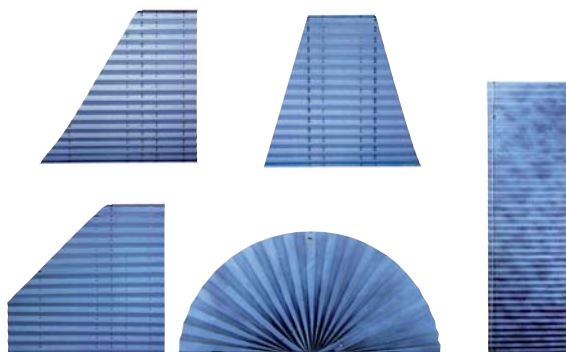

MODERNE JALOUSIEN - UND ROLLLÄDENSYSTEME

PLISSEE-JALOUSIEN

www.jalousie-welt.de

ISO 9001:2000
Akkreditierung PCA

PLISSEE-JALOUSIEN

System von Plissee-Jalousien für jeden Fenstertyp und jede Fensterform

- sorgen für den attraktiven und einzigartigen Charakter der Fenster und Innenräume
- ideale Lösung für Fenster mit Sonderformen (Wand- und Dachfenster)
- reiche Farbpalette
- empfohlen für die Einrichtung von Wintergärten